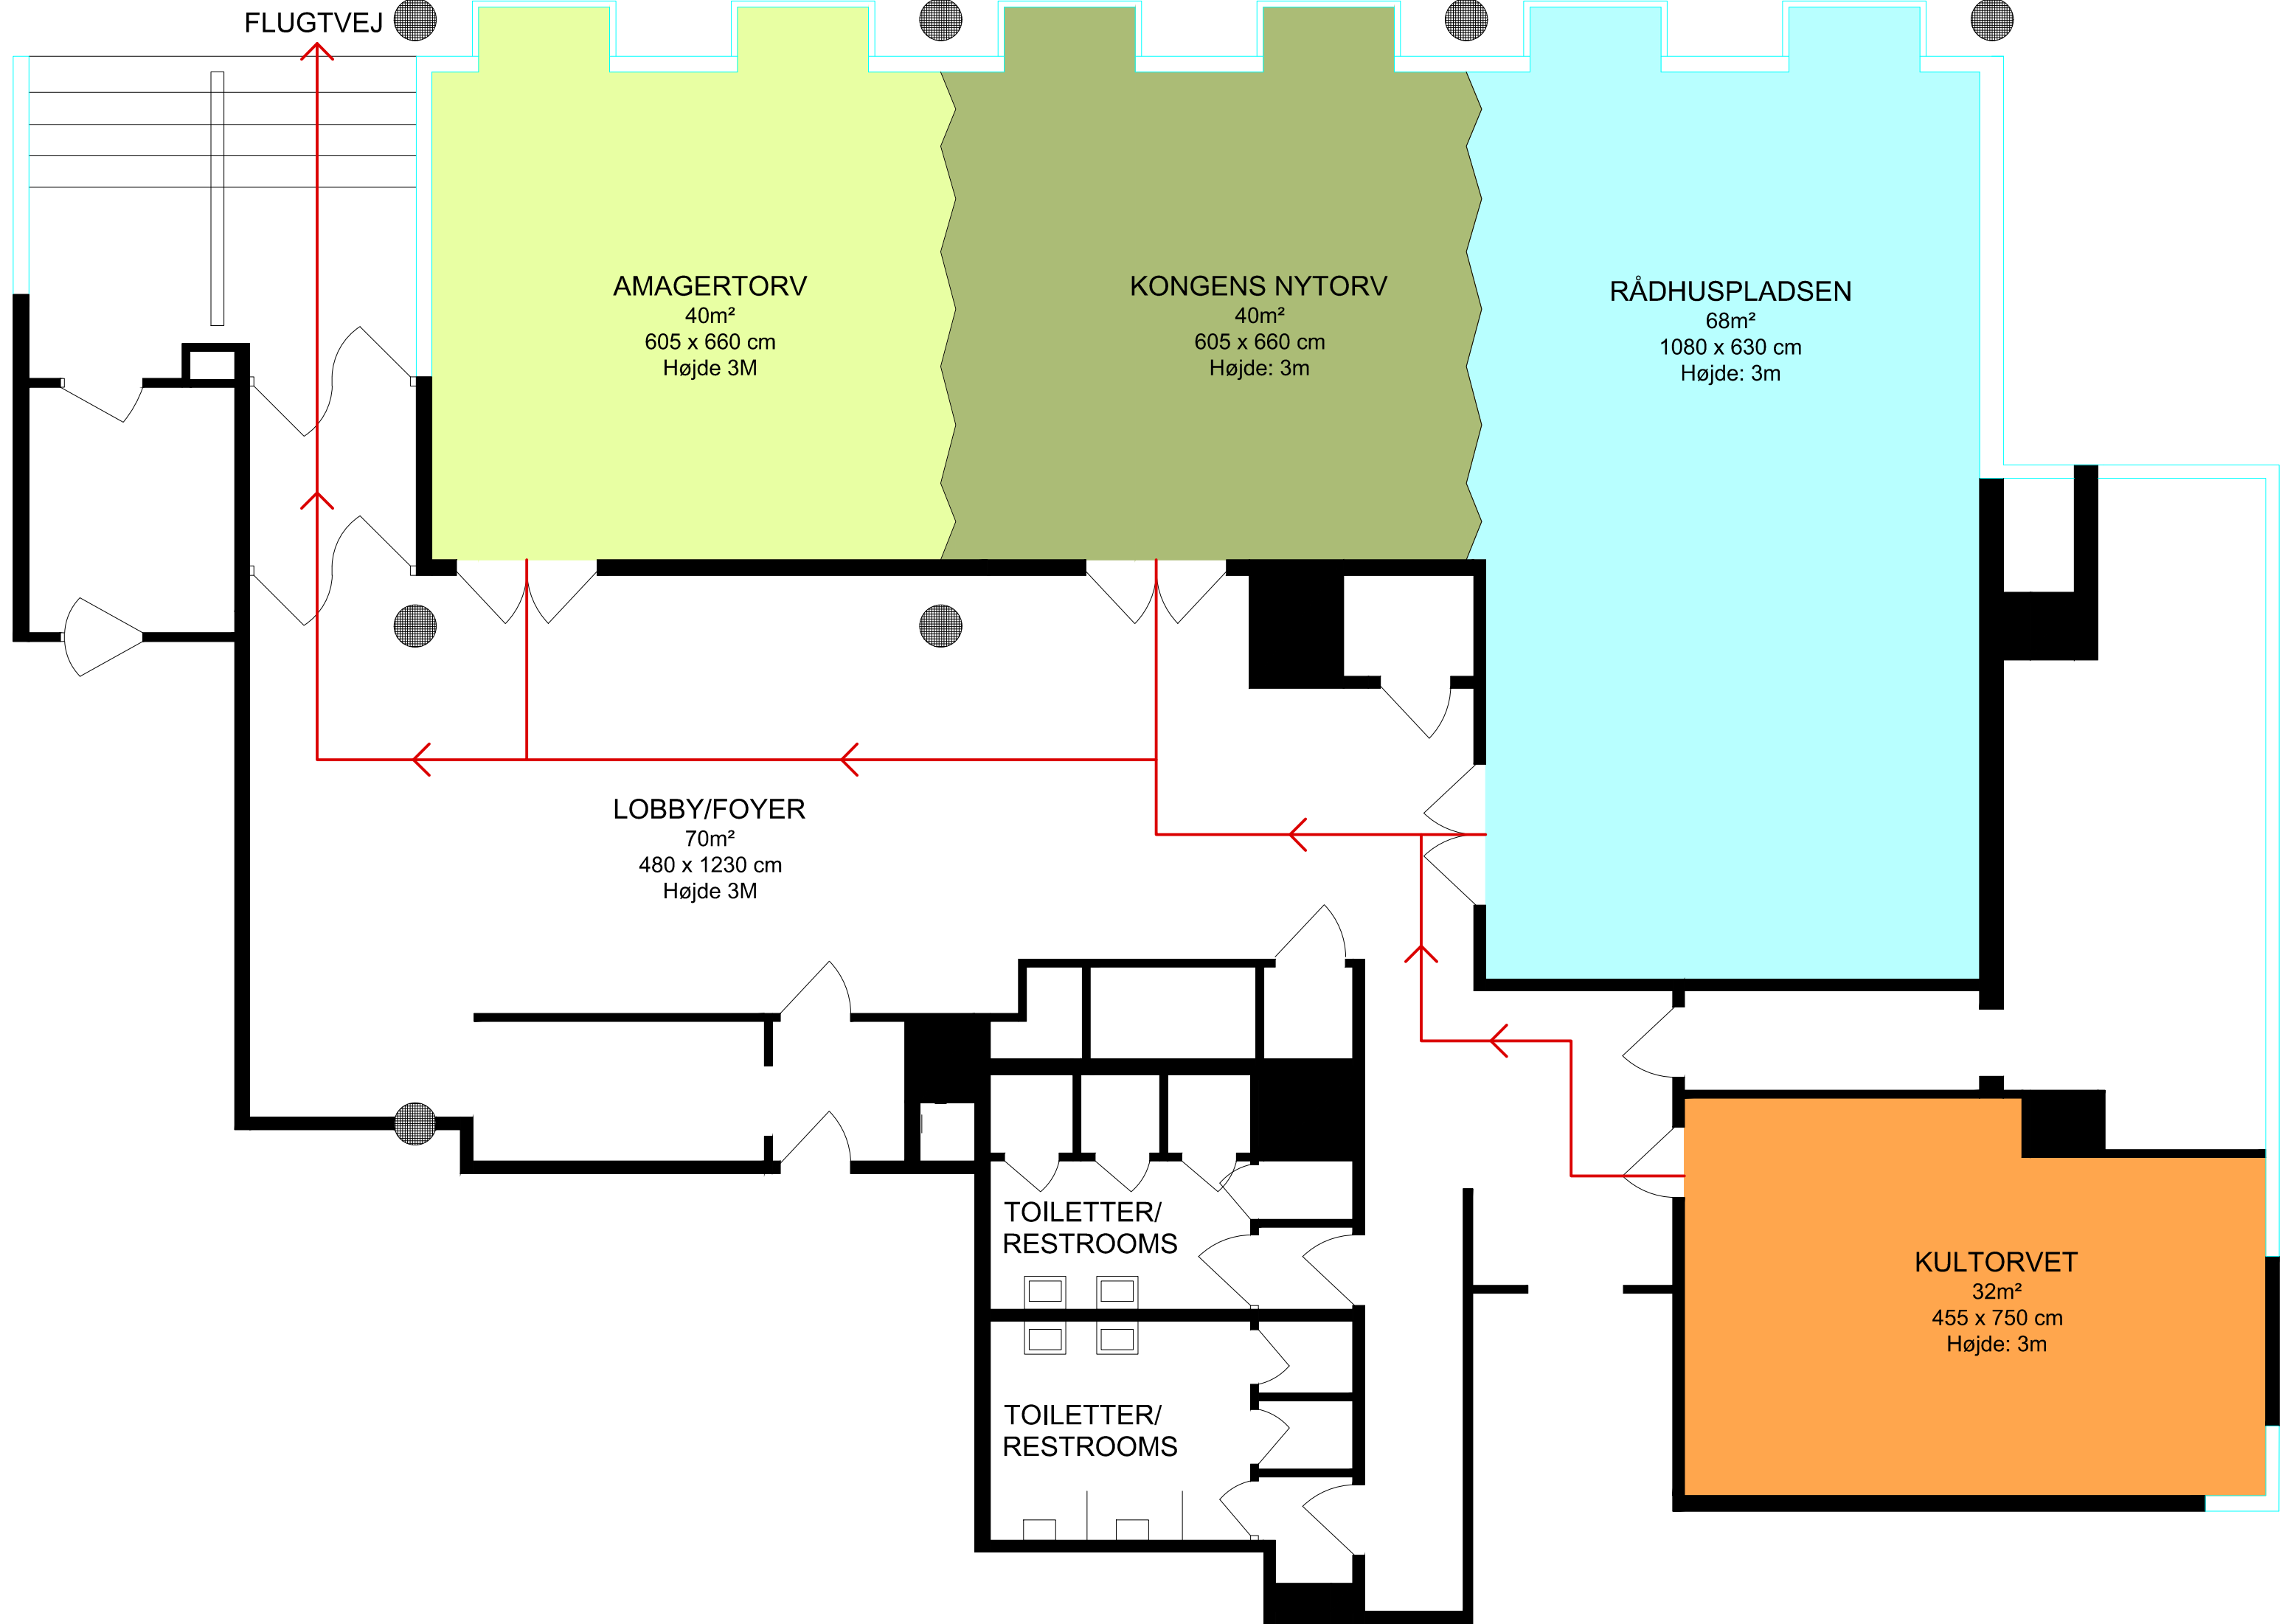

Lokalenavn	Længde	Bredde	Højde	m <sup>2</sup>	U-bord	Skolebord	Biograf	Langbord	Cabaret	Banquet	Reception
Rådhuspladsen	6,3	10,8	3,0	68	30	44	90	30	60	40	50
Kongens Nytorv	6,6	6,6	3,0	40	18	20	35	14	25	20	20
Amagertorv	6,6	6,6	3,0	40	18	20	35	14	25	20	20
Store Torv	18,9	6,0	3,0	148	52	100	200	46	120	100	200
Axeltorv	6,0	3,9	3,0	27	-	-	-	10	-	-	-
Kultorget	7,5	4,5	3,0	37	16	16	30	16	20	16	-
Gammeltorv	6	3,9	3	37	14	-	-	14	-	-	-

FLUGTVEJ

AMAGERTORV  
40m<sup>2</sup>  
605 x 660 cm  
Højde 3M

KONGENS NYTORV  
40m<sup>2</sup>  
605 x 660 cm  
Højde: 3m

RÅDHUSPLADSEN  
68m<sup>2</sup>  
1080 x 630 cm  
Højde: 3m

LOBBY/FOYER  
70m<sup>2</sup>  
480 x 1230 cm  
Højde 3M

TOILETTER/  
RESTROOMS

TOILETTER/  
RESTROOMS

KULTORVET  
32m<sup>2</sup>  
455 x 750 cm  
Højde: 3m